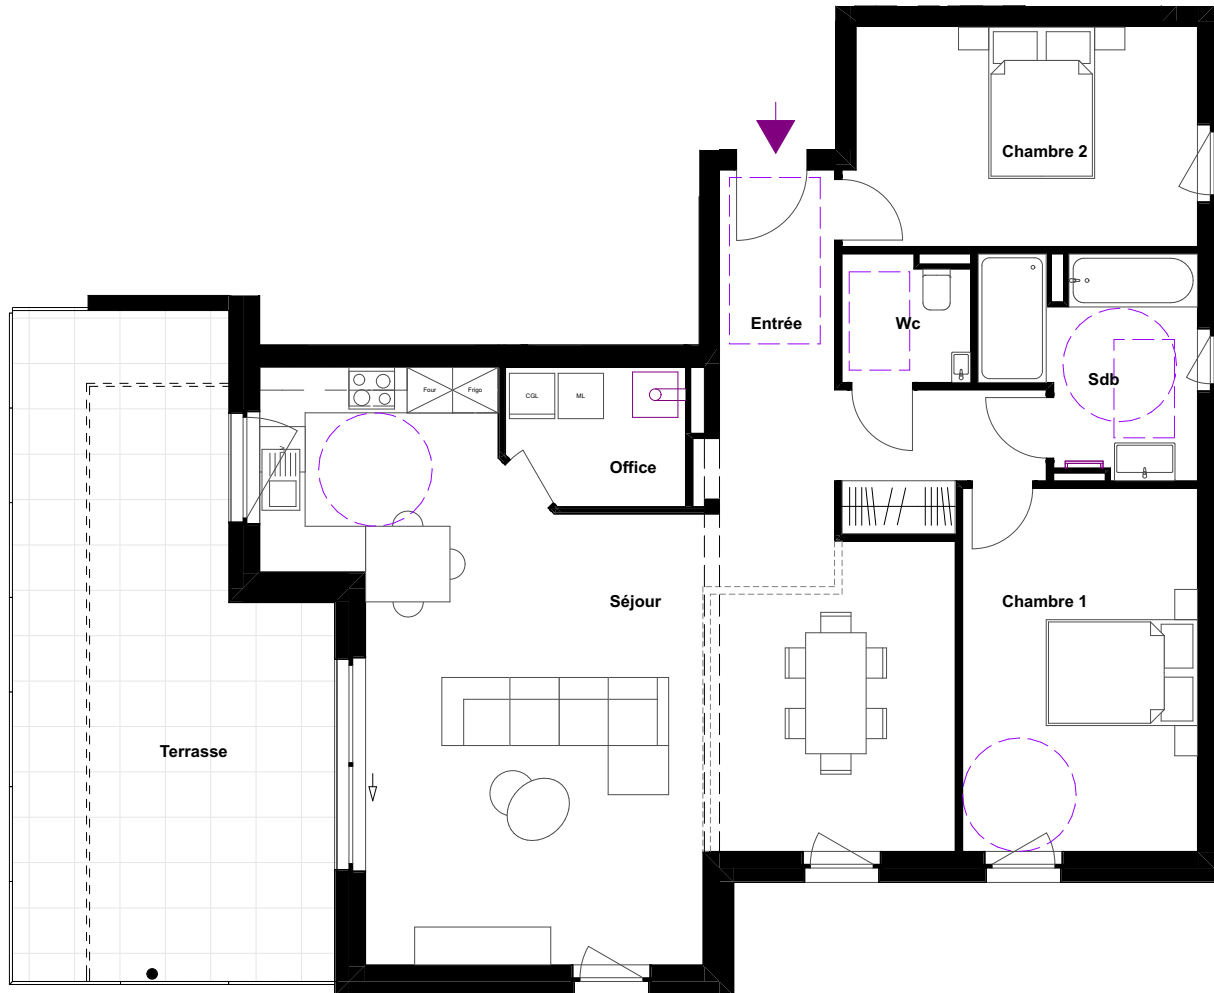

LES HIRONDELLES 1

54 rue du général de Gaulle
68128 - VILLAGE-NEUF

Echelle 1:100

LOT 1.1

Type F4

NIVEAU 1

SURFACE HABITABLE : 102,10 m²

SURFACE ANNEXE : 32,40 m²

SURFACE HABITABLE

Entrée	11,60 m ²
Séjour	48,35 m ²
Office	04,15 m ²
Wc	02,75 m ²
Salle de bain	07,05 m ²
Chambre 1	14,90 m ²
Chambre 2	13,30 m ²
Total	102,10 m²

SURFACE ANNEXE

Terrasse	32,40 m ²
Total	32,40 m²