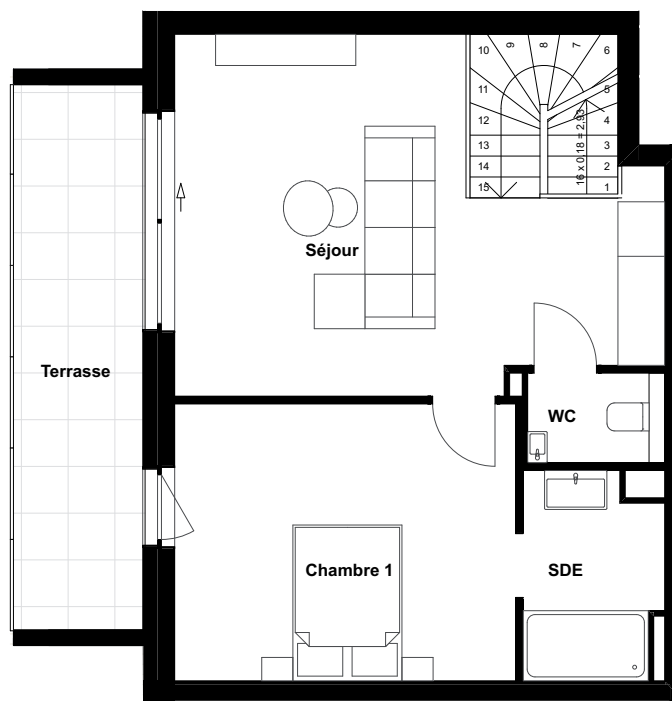

# LES HIRONDELLES 1

54 rue du général de Gaulle  
68128 - VILLAGE-NEUF

Niveau 1

Niveau 2

Echelle 1:100

**LOT 1.2**    **Type F3/DUPLEX**    **NIVEAU 1&2**

**SURFACE HABITABLE : 91,95 m<sup>2</sup>**

**SURFACE ANNEXE : 30,05 m<sup>2</sup>**

**SURFACE HABITABLE**

Entrée	06,90
Bureau	13,45
Salle d'eau	05,00
Cuisine / salle à manger	21,20
	<b>46,55</b>
Séjour	23,40
Chambre 1	15,55
WC	02,00
SDE	04,45
	<b>45,40</b>

**SURFACE ANNEXE**

Terrasse niveau 1	18,45
Terrasse niveau 2	11,60