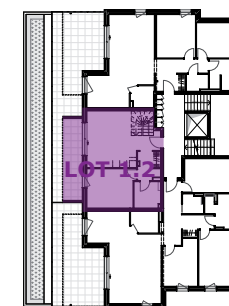

SURFACE ANNEXE

Terrasse niveau 1	18,45
Terrasse niveau 2	11,60

Localisation: