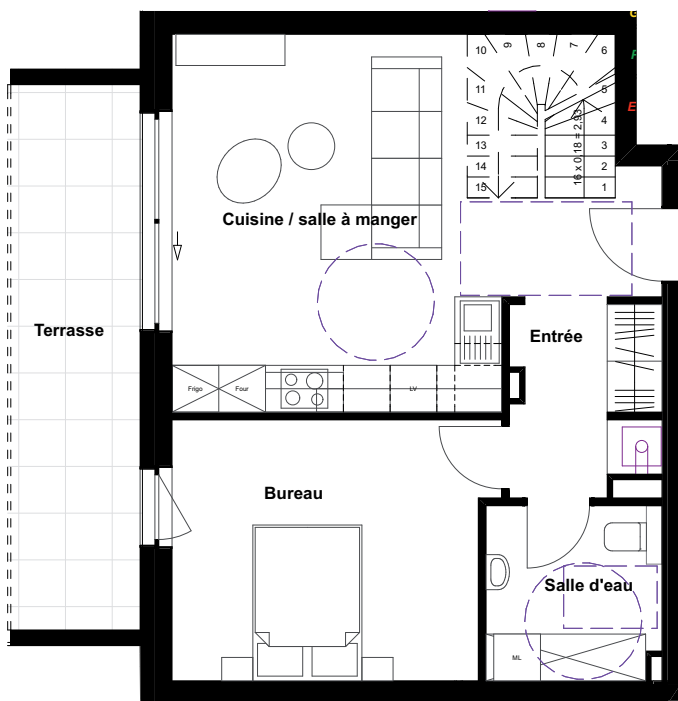

# LES HIRONDELLES 1

54 rue du général de Gaulle  
68128 - VILLAGE-NEUF

Niveau 1

Niveau 2

Echelle 1:100

**LOT 1.2**    **Type F3/DUPLEX**    **NIVEAU 1&2**

**SURFACE HABITABLE : 91,95 m<sup>2</sup>**

**SURFACE ANNEXE : 30,05 m<sup>2</sup>**

**SURFACE HABITABLE**

Entrée	06,90
Bureau	13,45
Salle d'eau	05,00
Cuisine / salle à manger	21,20
	<b>46,55</b>
Séjour	23,40
Chambre 1	15,55
WC	02,00
SDE	04,45
	<b>45,40</b>

**SURFACE ANNEXE**

Terrasse niveau 1	18,45
Terrasse niveau 2	11,60