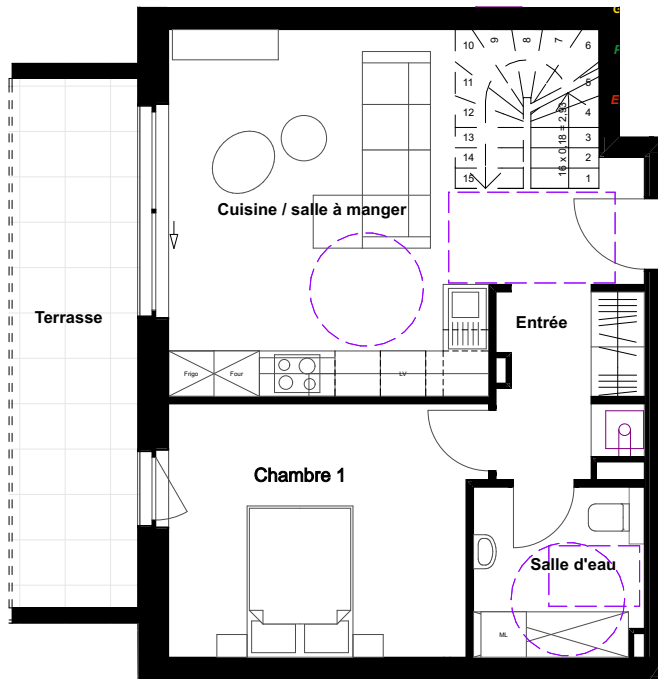

# LES HIRONDELLES 1

54 rue du général de Gaulle  
68128 - VILLAGE-NEUF

Niveau 1

Niveau 2

Echelle 1:100

**LOT 1.2**    **Type F4/DUPLEX**    **NIVEAU 1&2**

**SURFACE HABITABLE : 91,95 m<sup>2</sup>**

**SURFACE ANNEXE : 30,05 m<sup>2</sup>**

***SURFACE HABITABLE***

Entrée 07,05  
Chambre 1 13,00  
Salle d'eau 05,35  
Cuisine, salle à manger 21,20  
**46,60**

Séjour 23,40  
Chambre 2 13,95  
WC 02,05  
SDB 05,95  
**45,35**

***SURFACE ANNEXE***