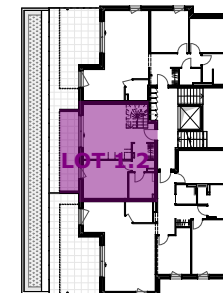

# LES HIRONDELLES 1

54 rue du général de Gaulle  
68128 - VILLAGE-NEUF

Niveau 1

Niveau 2

Echelle 1:100

**LOT 1.2**    **Type F4/DUPLEX**    **NIVEAU 1&2**

**SURFACE HABITABLE : 91,95 m<sup>2</sup>**

**SURFACE ANNEXE : 30,05 m<sup>2</sup>**

***SURFACE HABITABLE***

Entrée 07,05  
Chambre 1 13,00  
Salle d'eau 05,35  
Cuisine, salle à manger 21,20  
**46,60**

Séjour 23,40  
Chambre 2 13,95  
WC 02,05  
SDB 05,95  
**45,35**

***SURFACE ANNEXE***

Terrasse niveau 1 18,45  
Terrasse niveau 2 11,60

Localisation:

Maître d'ouvrage:

**SCI DES JARDINS**  
6 RUE WITTERSBACH  
68300 - SAINT-LOUIS

Représenté par:

**MATTER**  
PROMOTION  
IMMOBILIERE