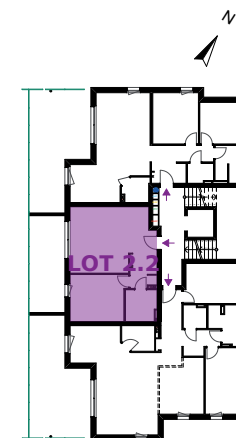

LES HIRONDELLES 2

54 rue du général de Gaulle
68128 - VILLAGE-NEUF

Echelle

1:100

LOT 2.2

Type F2

NIVEAU 1

SURFACE HABITABLE : 49,45 m²
SURFACE ANNEXE : 18,15 m²

SURFACE HABITABLE

Entrée	04,65
SDB	05,10
Séjour -Cuisine	26,15
Chambre 1	13,55
	49,45

SURFACE ANNEXE

Terrasse	18,15
----------	-------

Localisation:

Maître d'ouvrage:

SCCV GASTON
6 RUE WITTERSBACH
68300 - SAINT-LOUIS