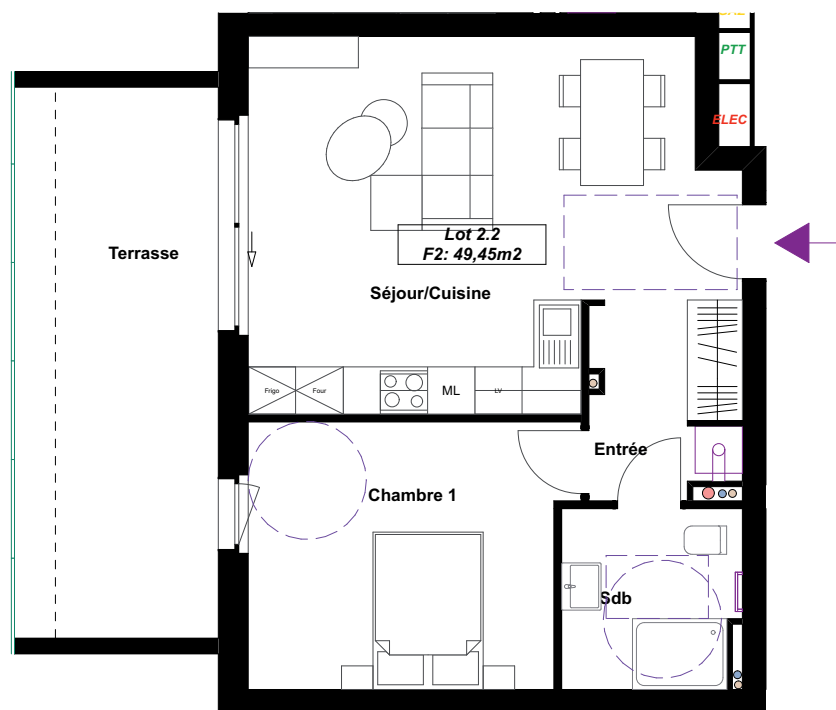

LES HIRONDELLES 2

54 rue du général de Gaulle
68128 - VILLAGE-NEUF

Echelle

1:100

LOT 2.2

Type F2

NIVEAU 1

SURFACE HABITABLE : 49,45 m²
SURFACE ANNEXE : 18,15 m²

SURFACE HABITABLE

Entrée	04,65
SDB	05,10
Séjour -Cuisine	26,15
Chambre 1	13,55
	49,45

SURFACE ANNEXE

Terrasse	18,15
----------	-------

Localisation:

Maître d'ouvrage:

SCCV GASTON
6 RUE WITTERSBACH
68300 - SAINT-LOUIS