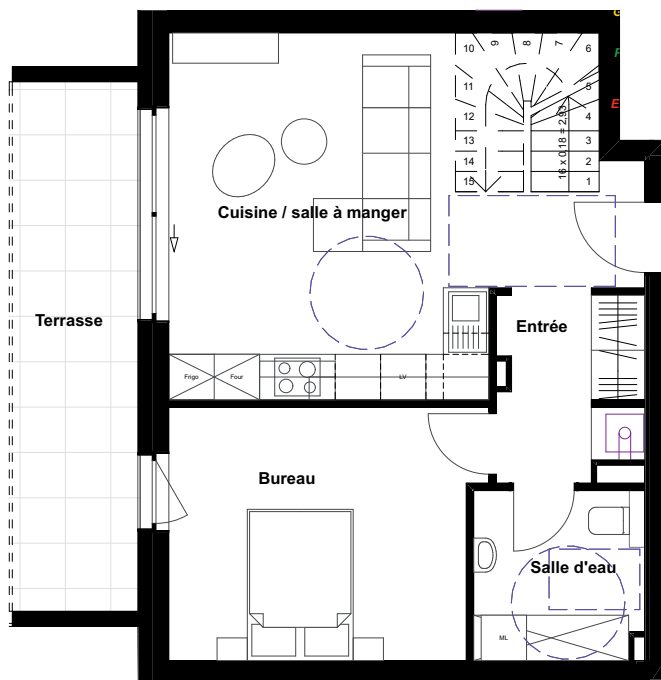

# LES HIRONDELLES 1

54 rue du général de Gaulle  
68128 - VILLAGE-NEUF

Niveau 1

Niveau 2

Echelle 1:100

**LOT 1.2**    **Type F3/DUPLEX**    **NIVEAU 1&2**

**SURFACE HABITABLE : 91,95 m<sup>2</sup>**

**SURFACE ANNEXE : 30,05 m<sup>2</sup>**

**SURFACE HABITABLE**

Entrée	06,90
Bureau	13,45
Salle d'eau	05,00
Cuisine / salle à manger	21,20
	<b>46,55</b>
Séjour	23,40
Chambre 1	15,55
WC	02,00
SDE	04,45
	<b>45,40</b>

**SURFACE ANNEXE**

Terrasse niveau 1	18,45
Terrasse niveau 2	11,60